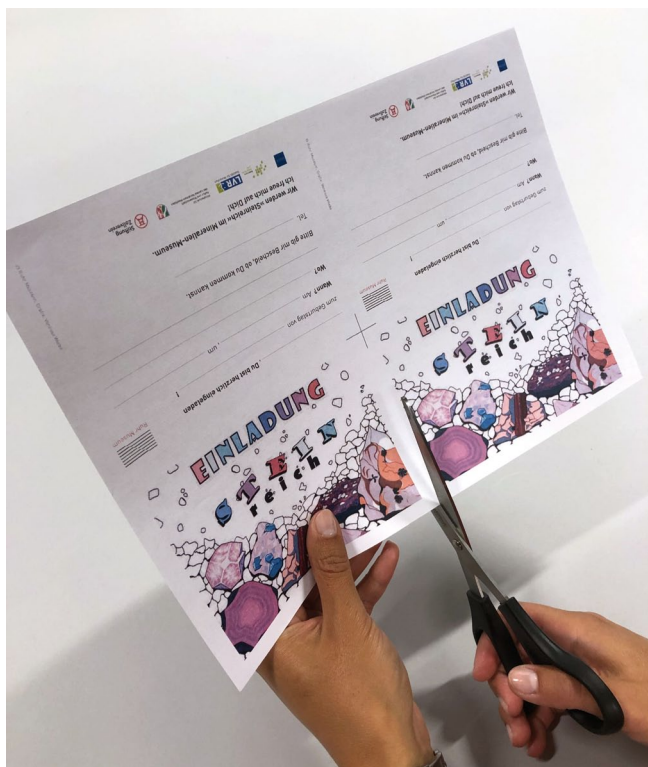

Ruhr Museum

Bastelanleitung für die Einladungskarte

1 | In der Mitte zerschneiden.

2 | In der Mitte falten.

3 | Beide Seiten zusammenkleben.

4 | Ausfüllen, verteilen, freuen, feiern.

_____, **Du bist herzlich eingeladen**
zum Geburtstag von _____ !

Wann? Am _____, um _____
Wo? _____

Bitte gib mir Bescheid, ob Du kommen kannst.

Tel. _____

**Wir gehen auf »Schatzsuche im Zollverein-Park«.
Ich freue mich auf Dich!**

Einladung zum GEOCACHING

Schatzsuche im Zollverein-Park

_____, **Du bist herzlich eingeladen**
zum Geburtstag von _____ !

Wann? Am _____, um _____
Wo? _____

Bitte gib mir Bescheid, ob Du kommen kannst.

Tel. _____

**Wir gehen auf »Schatzsuche im Zollverein-Park«.
Ich freue mich auf Dich!**

Einladung zum GEOCACHING

Schatzsuche im Zollverein-Park

_____, Du bist herzlich eingeladen
zum Geburtstag von _____ !

Wann? Am _____, um _____
Wo? _____

Bitte gib mir Bescheid, ob Du kommen kannst.

Tel. _____